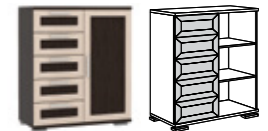

Верона 1457 Комод
898 x 452, В 1041 мм