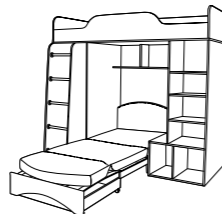

Тетрис 1 366 Кровать-чердак

2051 x 1111/2100, В 1861 мм
(собирается на любую сторону)

Рекомендуемая высота матраса до 100 мм
спальное место кровати 2000 x 800 мм
спальное место дивана 1900 x 850 мм

Корпус: ЛДСП 16 мм
Дуб Белый CRAFT.
Фасады: ЛДСП 16 мм

Вы можете заказать детскую **Тетрис 1** с цветными фасадами: однотонными или с фотопечатью на выбор.