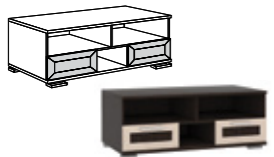

Верона 1260 Тумба
1200 x 516, В 465 мм