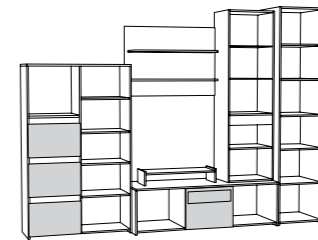

Бали Шкаф комбинированный

2396 x 504, В 2050 мм
Ниша под TV: 1160 x 868 мм

Корпус: ЛДСП 16 мм
Дуб Сонома;
Белый (тиснение «Поры дерева»).

Фасады: ЛДСП 16 мм
Белый (тиснение «Поры дерева»).

Открытые полки: ЛДСП 16 мм Латте.

Фасады декорированы
накладками из крашеного стекла
темно-коричневого цвета.

Франко Шкаф комбинированный

2396 x 510, В 2130 мм
Ниша под TV: 1044 x 822 мм

Корпус: ЛДСП 16 мм Дуб Паллада.

Фасады: ЛДСП 16 мм
Белый (тиснение «Поры дерева»);
Дуб Сонома.

Открытые полки: ЛДСП 16 мм
Дуб Сонома.

Тонированное стекло.

Лакки 1 Набор мебели
 3000 x 530, В 2203 мм
 Ниша под TV: 1000 x 1060 мм
 (компоновка собирается на любую сторону)

Лакки 2 Набор мебели
 3000 x 530, В 2203 мм
 Ниша под TV: 1000 x 934 мм
 (компоновка собирается на любую сторону,
 у комода ящики всегда слева)