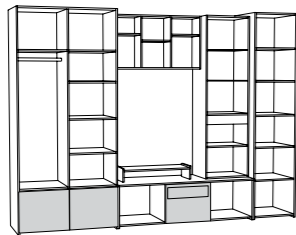

Бали Шкаф комбинированный

2396 x 504, В 2050 мм
Ниша под TV: 1160 x 868 мм

Корпус: ЛДСП 16 мм
Дуб Сонома;
Белый (тиснение «Поры дерева»).

Фасады: ЛДСП 16 мм
Белый (тиснение «Поры дерева»).

Открытые полки: ЛДСП 16 мм Латте.

Фасады декорированы
накладками из крашеного стекла
темно-коричневого цвета.

Франко Шкаф комбинированный

2396 x 510, В 2130 мм
Ниша под TV: 1044 x 822 мм

Корпус: ЛДСП 16 мм Дуб Паллада.

Фасады: ЛДСП 16 мм
Белый (тиснение «Поры дерева»);
Дуб Сонома.

Открытые полки: ЛДСП 16 мм
Дуб Сонома.

Тонированное стекло.

Лакки 1 Набор мебели
 3000 x 530, В 2203 мм
 Ниша под TV: 1000 x 1060 мм
 (компоновка собирается на любую сторону)

Лакки 2 Набор мебели
 3000 x 530, В 2203 мм
 Ниша под TV: 1000 x 934 мм
 (компоновка собирается на любую сторону,
 у комода ящики всегда слева)