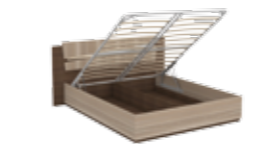

Корпус и фасады: ЛДСП 16 мм
Дуб Сонома/Дуб Кальяри;
кожзам темно-коричневый.

*Келли 160/140 Кровати
комплекуются основанием
160/140 с ламелями,
подъемным механизмом.
Вместительный бельевой
ящик.

**Келли 90 Кровать
комплектуется
основанием 90 с ламелями.
Подъемный механизм
продается отдельно.

Рекомендуемая высота
матраса для кроватей **Келли**
от 180 мм.

Моника 160 Кровать*
2052 x 2000, В 950 мм
спальное место 2000 x 1600 мм