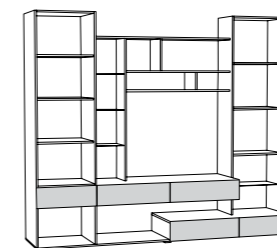

Франко Шкаф комбинированный

2396 x 510, В 2130 мм
Ниша под TV: 1044 x 822 мм

Корпус: ЛДСП 16 мм Дуб Паллада.

Фасады: ЛДСП 16 мм
Белый (тиснение «Поры дерева»);
Дуб Сонома.

Открытые полки: ЛДСП 16 мм
Дуб Сонома.

Тонированное стекло.