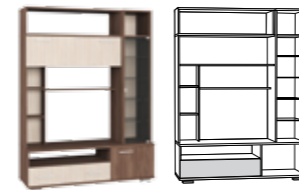

В витрине внутренняя
 подсветка (спот).

В среднем ящике ТВ-тумбы
 потайной ящик.

МДФ

Эвора Комод 2
1200 x 450, В 912 мм
(собирается на любую сторону)

Корпус: ЛДСП 16 мм и 22 мм
Вяз Либерти светлый.
Фасады и ручки: МДФ 19 мм
Мокко глянец /Какао горизонт.
Петли и направляющие ящиков
на пушах или с доводчиками;
фурнитура «BOYARD» (Китай).

Дарси 1/01 Стенка
1510 x 514, В 2003 мм
ниша под TV: 872 x 614 мм

Дарси 1/02 Шкаф
658 x 578, В 2003 мм
(в комплекте штанга + полки)

Дарси 1 Шкаф-стеллаж
812 x 386, В 2003 мм

Корпус: ЛДСП 16 мм и 22 мм
Ясень Шимо темный.
Фасады: Ясень Шимо светлый/
Ясень Шимо темный.
Прозрачное нетонированное
стекло.
Фасады шкафов декорированы
зеркальными накладками.