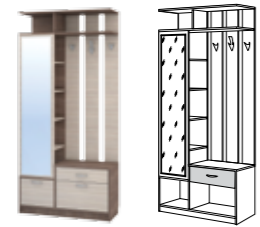

Глория 136/02 Прихожая
952 x 360, В 2051 мм
(собирается на любую сторону)