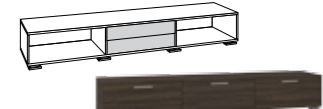

Киото 904 Шкаф навесной арт. К-01
960 x 282, В 960 мм

Киото 902 Шкаф навесной арт. К-01
1538 x 282, В 320 мм

Киото 906 Полка
1200 x 192, В 176 мм

Киото 911 Шкаф навесной
320 x 266, В 1186 мм

Киото 904 Шкаф навесной арт. К-02
960 x 282, В 960 мм

Киото 902 Шкаф навесной арт. К-02
1538 x 282, В 320 мм

Киото 906 Полка
1200 x 192, В 176 мм

Киото 912 Шкаф арт. К-01
584 x 438, В 1733 мм

Киото 910 Комод арт. К-01
770 x 504, В 853 мм

Киото 907 Тумба
1538 x 504, В 373 мм

Киото 908 Тумба
2306 x 504, В 373 мм

Киото 912 Шкаф арт. К-02
584 x 438, В 1733 мм

Киото 910 Комод арт. К-02
770 x 504, В 853 мм

Киото 907 Тумба
1538 x 504, В 373 мм

Киото 908 Тумба
2306 x 504, В 373 мм

Верона 1256 Шкаф навесной
1200 x 452, В 432 мм