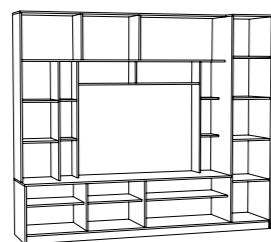

mo
bi

корпусная
мебель

05/2018

Бали гостиная	4	Тиффани интерьерная кровать	32
Франко гостиная	5	Афина интерьерная кровать	33
Лакки гостиная.....	6	Лавита интерьерная кровать	34
Эвора комод.....	8	Оливия интерьерная кровать	35
Дарси 1 гостиная	9	Доминика молодежная.....	36
Палермо гостиная.....	10	Гольф молодежная.....	38
Флорида 1 гостиная.....	11	Тетрис 1 детская.....	40
Латте 3 гостиная	12	Ника детская.....	44
Латте 4 гостиная	13	Келли прихожая	47
Домино 2 гостиная.....	14	Юнона прихожая	48
Домино 7 гостиная.....	15	Чили прихожая	49
Киото гостиная	16	Глория прихожие.....	50
Верона гостиная	18	Глория 2 прихожая	53
Верона спальня.....	20	Брайтон домашний офис	54
Келли спальня.....	22	Комфорт столы компьютерные	56
Моника спальня	23	Глория столы-книжки, комоды.....	57
Элен спальня.....	24	Дублин столы-книжки	58
Линда спальня.....	26	Мишель журнальные столы.....	59
Виго интерьерная кровать.....	28	Мишель тумбы ТВ	60
Прага интерьерная кровать	29	Джоли прикроватные тумбы.....	62
Челси интерьерная кровать.....	30	Каскад комод с пеленальным столом	63
Камилла интерьерная кровать.....	31		

Бали Шкаф комбинированный

2396 x 504, В 2050 мм
Ниша под TV: 1160 x 868 мм

Корпус: ЛДСП 16 мм
Дуб Сонома;
Белый (тиснение «Поры дерева»).

Фасады: ЛДСП 16 мм
Белый (тиснение «Поры дерева»).

Открытые полки: ЛДСП 16 мм Латте.