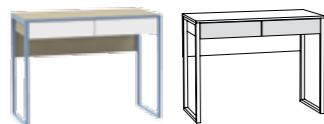

Гольф Стол письменный

1060 x 520, В 800 мм