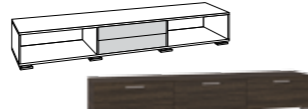

Киото 904 Шкаф навесной арт. К-01
960 x 282, В 960 мм

Киото 902 Шкаф навесной арт. К-01
1538 x 282, В 320 мм

Киото 906 Полка
1200 x 192, В 176 мм

Киото 911 Шкаф навесной
320 x 266, В 1186 мм

Киото 904 Шкаф навесной арт. К-02
960 x 282, В 960 мм

Киото 902 Шкаф навесной арт. К-02
1538 x 282, В 320 мм

Киото 906 Полка
1200 x 192, В 176 мм

Киото 912 Шкаф арт. К-01
584 x 438, В 1733 мм

Киото 910 Комод арт. К-01
770 x 504, В 853 мм

Киото 907 Тумба
1538 x 504, В 373 мм

Киото 908 Тумба
2306 x 504, В 373 мм

Киото 912 Шкаф арт. К-02
584 x 438, В 1733 мм

Киото 910 Комод арт. К-02
770 x 504, В 853 мм

Киото 907 Тумба
1538 x 504, В 373 мм

Киото 908 Тумба
2306 x 504, В 373 мм

Верона 1256 Шкаф навесной
1200 x 452, В 432 мм