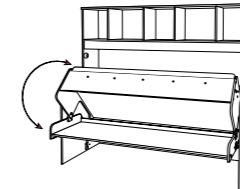

Доминика 465 Кровать-трансформер*
1998 x 988/925, В 1753 мм
спальное место 1800 x 800 мм
Два рабочих положения – «стол» и «кровать»

*В кровати-трансформере
Доминика 465
высота спального места 595 мм;
размер столешницы 1810 x 564 мм;
высота от столешницы
до основания кровати
(если разложена кровать)
составляет 375 мм, что позволяет
оставить на столе лампу, ноутбук,
книги и тетради.
Матрас 1800 x 800 мм можно
приобрести отдельно.