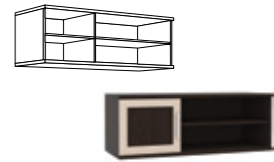

Киото 904 Шкаф навесной арт. К-01
960 x 282, В 960 мм

Киото 902 Шкаф навесной арт. К-01
1538 x 282, В 320 мм

Киото 906 Полка
1200 x 192, В 176 мм

Киото 911 Шкаф навесной
320 x 266, В 1186 мм

Киото 904 Шкаф навесной арт. К-02
960 x 282, В 960 мм

Киото 902 Шкаф навесной арт. К-02
1538 x 282, В 320 мм

Киото 906 Полка
1200 x 192, В 176 мм

Киото 912 Шкаф арт. К-01
584 x 438, В 1733 мм

Киото 910 Комод арт. К-01
770 x 504, В 853 мм

Киото 907 Тумба
1538 x 504, В 373 мм

Киото 908 Тумба
2306 x 504, В 373 мм

Киото 912 Шкаф арт. К-02
584 x 438, В 1733 мм

Киото 910 Комод арт. К-02
770 x 504, В 853 мм

Киото 907 Тумба
1538 x 504, В 373 мм

Киото 908 Тумба
2306 x 504, В 373 мм

Верона 1256 Шкаф навесной
1200 x 452, В 432 мм