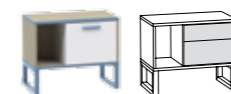

Гольф Тумба прикроватная

530 x 315, В 438 мм