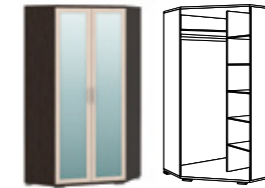

Верона 1708 Угол
300 x 452, В 2195 мм

Верона 1255 Шкаф навесной
898 x 452, В 432 мм

Верона 1751 Шкаф
898 x 452, В 2195 мм

Верона 1782/02 Шкаф
1346 x 612, В 2195 мм

Верона 1792/02 Шкаф угловой
1074 x 1074 (452), В 2195 мм