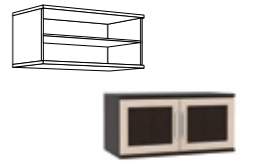

Верона 1708 Угол
300 x 452, В 2195 мм

Верона 1255 Шкаф навесной
898 x 452, В 432 мм

Верона 1751 Шкаф
898 x 452, В 2195 мм

Верона 1782/02 Шкаф
1346 x 612, В 2195 мм

Верона 1792/02 Шкаф угловой
1074 x 1074 (452), В 2195 мм