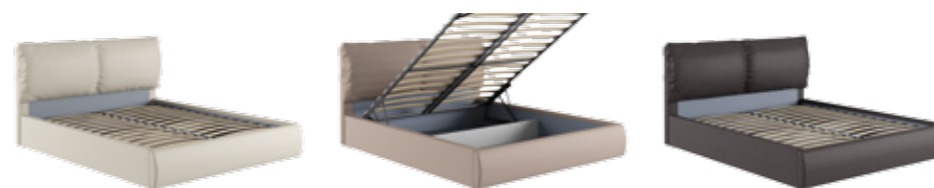

Камилла 2971 160 Кровать
2200 x 1760, В 1000 мм
спальное место 2000 x 1600 мм
Рекомендуемая высота матраса от 180 мм

Интерьерные кровати могут быть дополнены прикроватными тумбами **Джоли** (стр. 62).