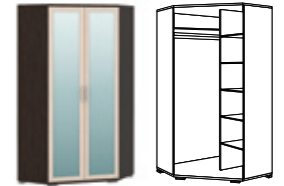

Рекомендуемая высота матраса
для кроватей **Верона** от 180 мм.

Верона 1708 Угол
300 x 452, В 2195 мм

Верона 1751 Шкаф
898 x 452, В 2195 мм

Верона 1782/02 Шкаф
1346 x 612, В 2195 мм

Верона 1792/02 Шкаф угловой
1074 x 1074 (452), В 2195 мм